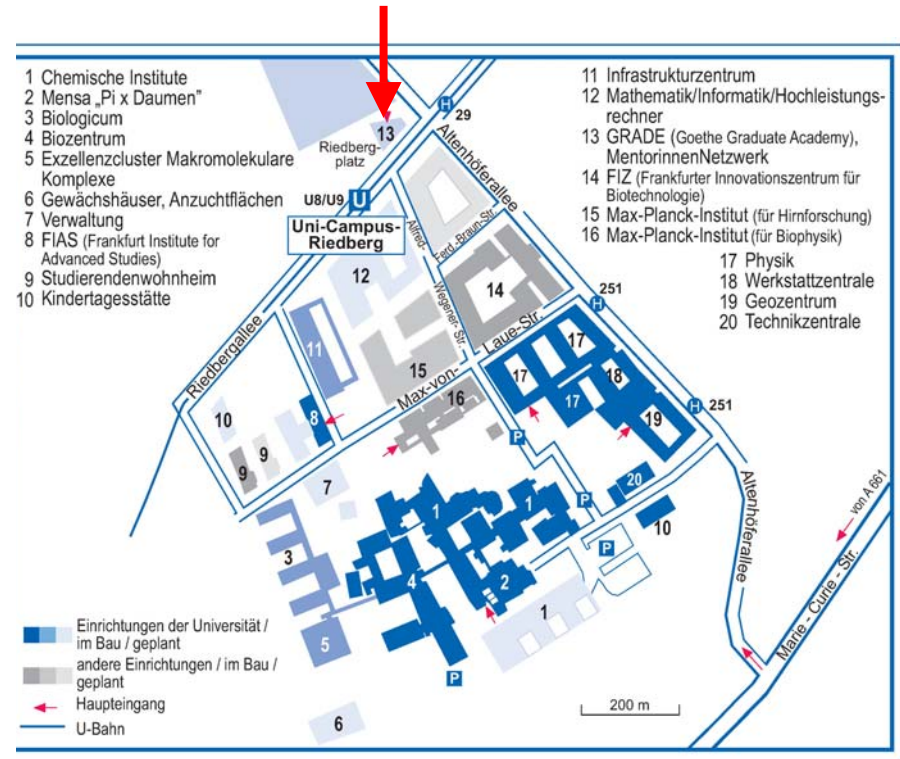

So finden Sie uns!

MentorinnenNetzwerk

Goethe-Universität

Campus Riedberg

Riedbergplatz 1

Im SOLITÄR, 4. Stock

D-60438 Frankfurt am Main

Tel. 069 – 798 497 31

Fax 069 – 798 497 25

info@MentorinnenNetzwerk.de

www.MentorinnenNetzwerk.de